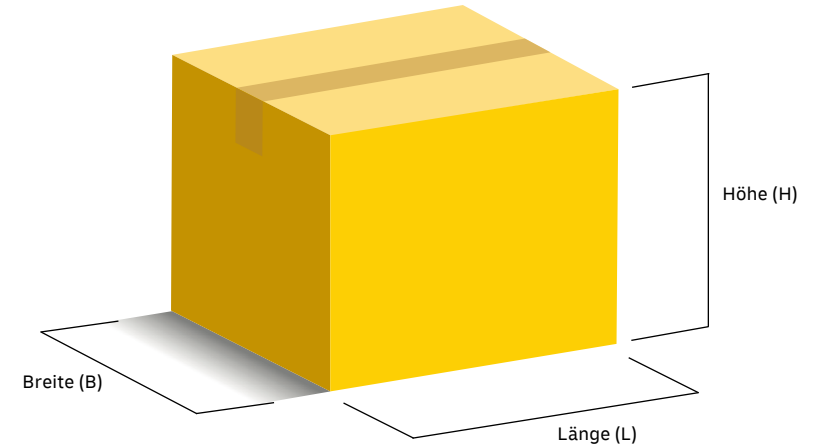

NATIONALER VERSAND – PRODUKTE UND PREISE

PAKETE UND PÄCKCHEN ⁽¹⁾

	max. Gewicht	max. Maße (L×B×H)	Online Frankierung	Filiale
Päckchen S	2 kg	35 × 25 × 10 cm	3,79 €	3,79 €
Päckchen M	2 kg	60 × 30 × 15 cm	4,39 €	4,50 €
Paket S	2 kg	60 × 30 × 15 cm	4,99 €	–
Paket M	5 kg	120 × 60 × 60 cm ⁽²⁾	5,99 €	7,49 €
Paket L	10 kg	120 × 60 × 60 cm ⁽²⁾	8,49 €	9,49 €
Paket XL	31,5 kg	120 × 60 × 60 cm	16,49 € ⁽³⁾	16,49 € ⁽³⁾
Reisegepäck	31,5 kg	120 × 60 × 60 cm	16,49 € ⁽³⁾	16,49 € ⁽³⁾

Alle Pakete und Reisegepäck inkl. Sendungsverfolgung und Haftung bis 500 €.

DIE GÜNSTIGE ALTERNATIVE FÜR GRÖßERE VERSANDMENGEN

Paketversand zu vorteilhaften Vielversender-Konditionen – und das ganz ohne Vertragsbindung!

Je mehr Marken im Set – desto mehr sparen Sie.

**Ersparnis
bis zu 140 € ⁽⁵⁾**

VERSANDMARKEN-SETS ⁽¹⁾

	max. Gewicht	max. Maße (L×B×H)
Päckchen S	2 kg	35 × 25 × 10 cm
Päckchen M	2 kg	60 × 30 × 15 cm
Paket S	2 kg	60 × 30 × 15 cm
Paket M	5 kg	120 × 60 × 60 cm ⁽²⁾
Paket L	10 kg	120 × 60 × 60 cm ⁽²⁾
Paket XL	31,5 kg	120 × 60 × 60 cm

ONLINE-CODES (PREIS JE 10ER-SET)

	ab einem 10er-Set	ab fünf 10er-Sets	ab zehn 10er-Sets
Päckchen S	36,90 €	34,90 €	33,90 €
Päckchen M	42,90 €	40,90 €	39,90 €
Paket S	46,90 €	42,90 €	41,90 €
Paket M	56,90 €	52,90 €	51,90 €
Paket L	81,90 €	77,90 €	76,90 €
Paket XL	161,90 € ⁽³⁾	157,90 € ⁽³⁾	156,90 € ⁽³⁾

PHYSISCHE MARKEN (PREIS JE 10ER-SET)

	ab einem 10er-Set	ab fünf 10er-Sets	ab zehn 10er-Sets
Päckchen S	36,90 €	34,90 €	33,90 €
Päckchen M	44,00 €	42,00 €	41,00 €
Paket S	–	–	–
Paket M	69,90 € ⁽⁴⁾	64,90 €	60,90 € ⁽⁴⁾
Paket L	89,90 €	84,90 €	80,90 €
Paket XL	159,90 € ⁽³⁾	154,90 € ⁽³⁾	150,90 € ⁽³⁾

(1) Alle Preise sind Endpreise und nach UStG umsatzsteuerfrei, soweit zu den einzelnen Preisangaben nichts Abweichendes angegeben ist.

(2) Max. Gurtmaß (= L+2 × B + 2 × H) 300 cm.

(3) Inkl. gesetzlicher Umsatzsteuer (19 %)

(4) Auch in allen größeren Filialen erhältlich.

(5) Beim Kauf eines 100er-Sets Paketmarken national im Vergleich zum Einzelkauf in der Filiale.

Links:

DHL Online Frankierung
DHL Shop
Nationaler Versand
Versandmarken-Sets

dhl.de/onlinefrankierung
dhl-shop.de
dhl.de/national
dhl.de/gewerbekunden